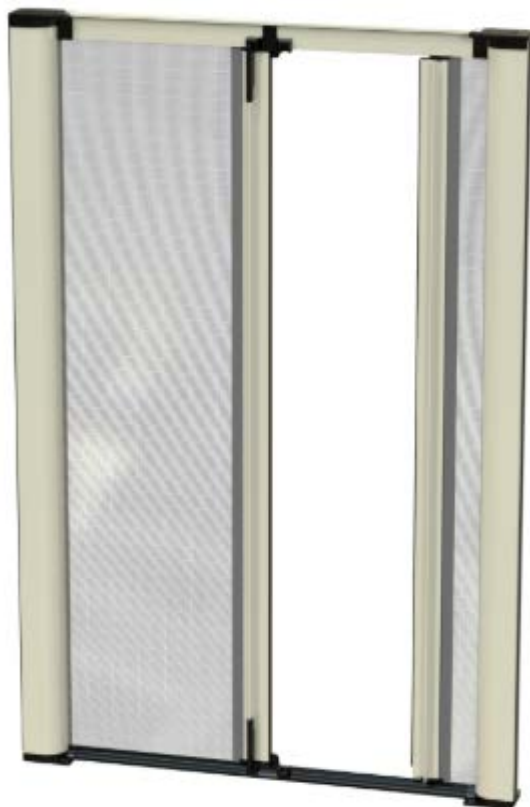

ZANZARIERA AVVOLGIBILE VERTICALE A CATENELLA CON BOTTONCINI

Zanzariera a scorrimento verticale con catenella, realizzata con rete rinforzata ai bordi e con applicazione di BOTTONCINI ANTIVENTO. Cassonetto da 5 cm.

Colori gotici / raffaello, ral 8017 ruvido	+ 15%
Colore argento e bronzo	+ 15%
Colori legno polvere su polvere	+ 30%
Colore legno decoral	+ 40%
Colori a richiesta prezzo da definire.	

ZANZARIERA AVVOLGIBILE LATERALE DOPPIA A MOLLA CON BOTTONCINI

Zanzariera a scorrimento LATERALE realizzata con rete rinforzata ai bordi e con l'applicazione di BOTTONCINI ANTIVENTO. Cassonetto da 5 cm. I supporti per la compensazione rendono facile l'istallazione. Cricchetto centrale per una facile e sicura chiusura e apertura sia dall'interno che dall'esterno nelle 2 ante.

Zanzariera a scorrimento LATERALE realizzata con rete rinforzata ai bordi e con l'applicazione di BOTTONCINI ANTIVENTO. Cassonetto da 5 cm. I supporti per la compensazione rendono facile l'istallazione. Guida a terra bassa bombata H 16,7 mm. Chiusura magnetica, ganci di sicurezza. Scorrimento con rotella a cuscinetto.