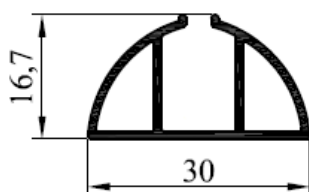

MINIMO FATTURATO MQ 3

Optional: Frizione rallentatore

NB.: Listino valido per il ral 1013 Bianco Perla e 9010 Bianco Puro.

per gli altri colori applicare le seguenti maggiorazioni:

Colori gotici / raffaello, ral 8017 ruvido	+ 15%
Colore argento e bronzo	+ 15%
Colori legno polvere su polvere	+ 30%
Colore legno decoral	+ 40%

Colori a richiesta prezzo da definire.