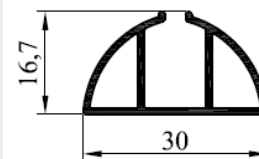

Optional: Frizione rallentatore