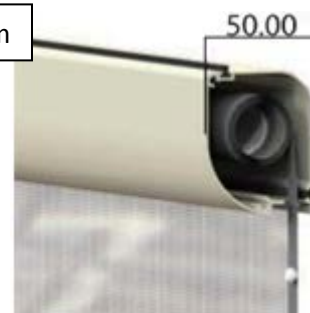

MAX ingombro 54 mm